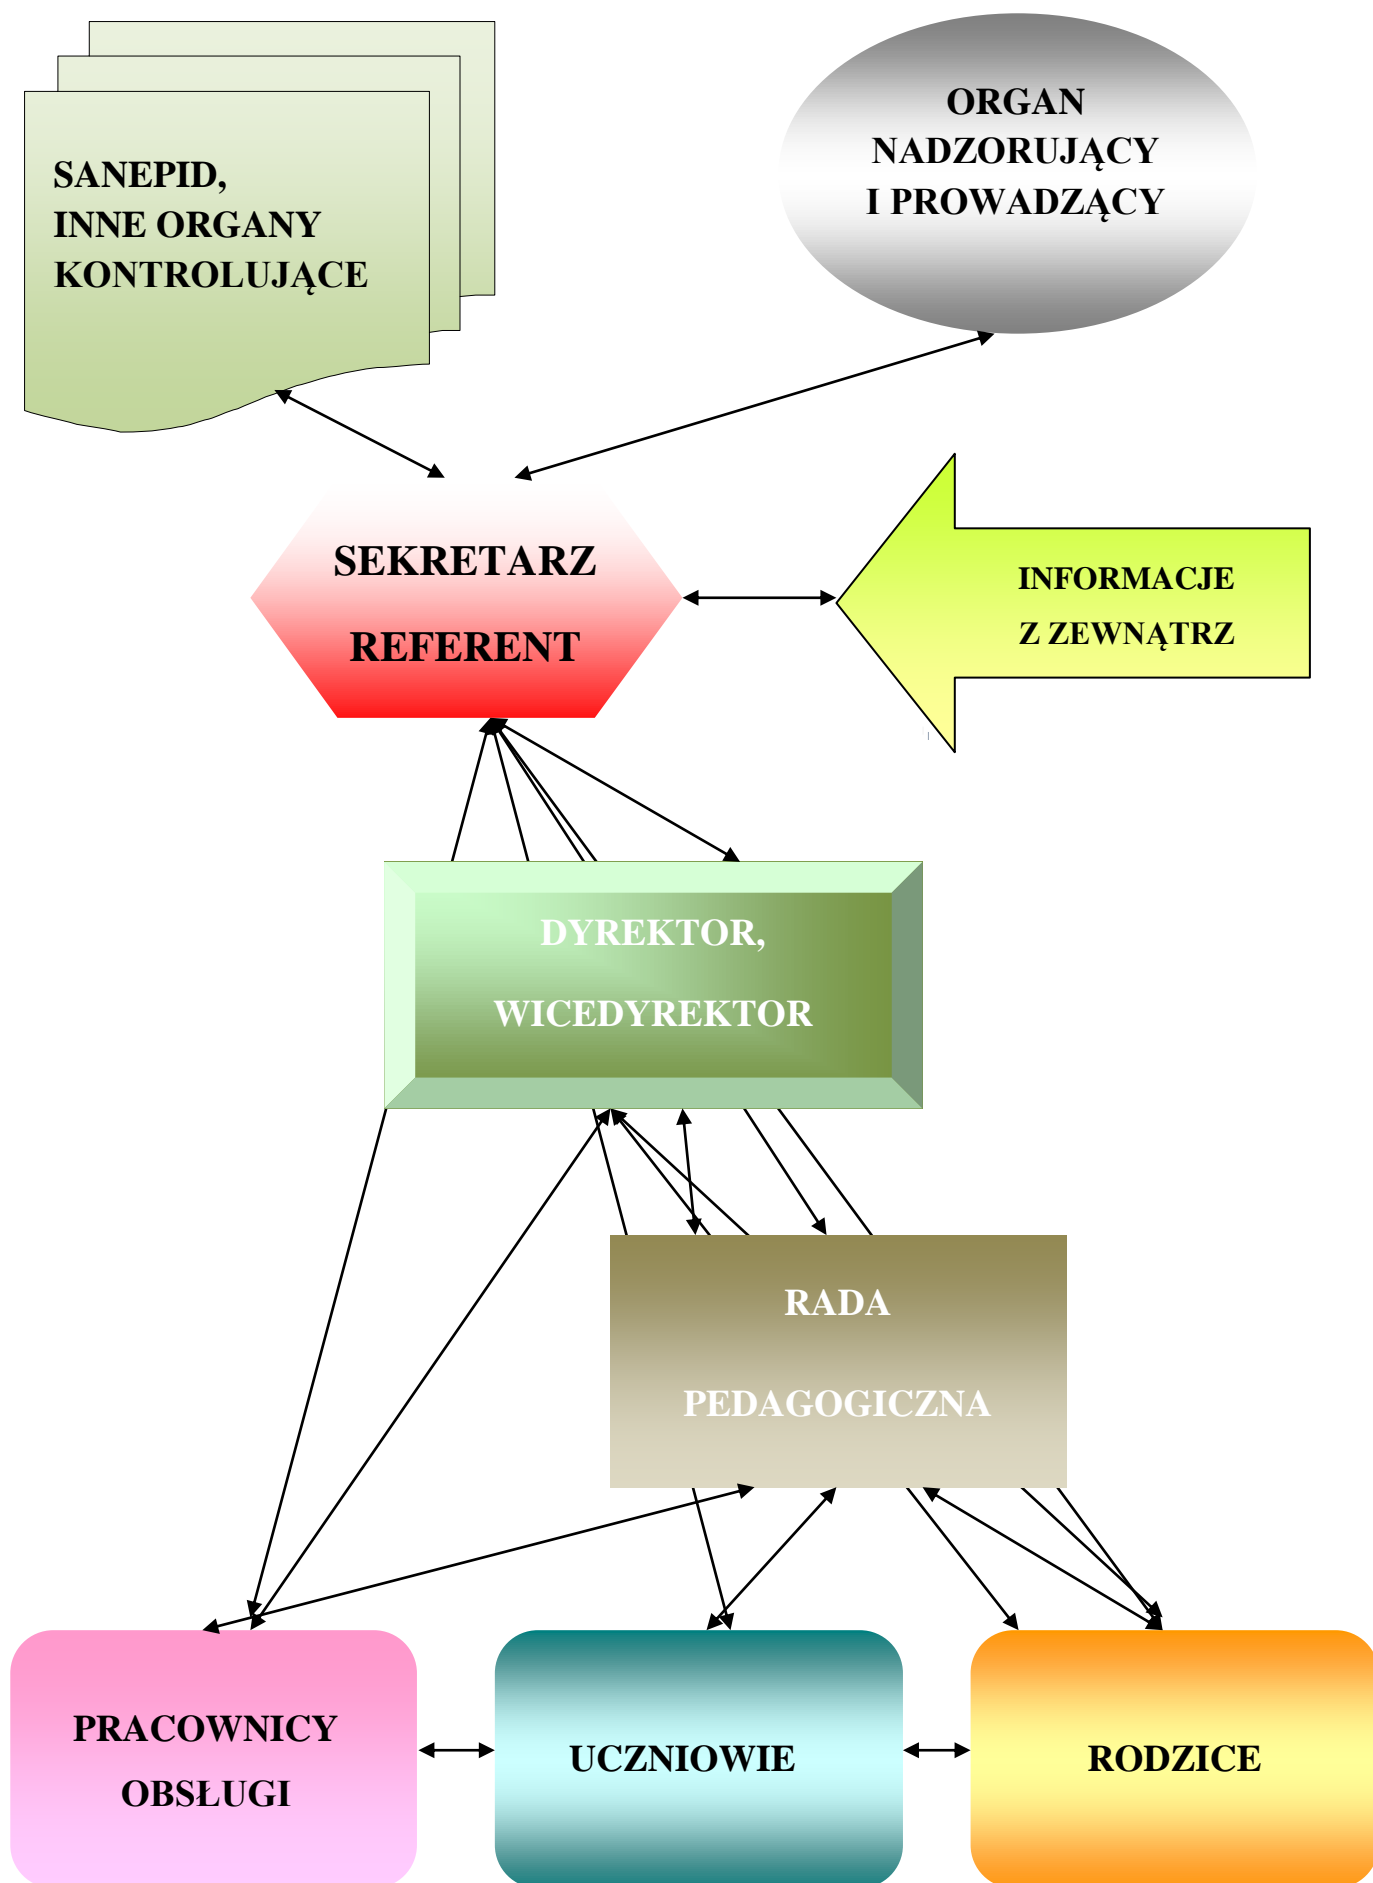

# SCHEMAT PRZEPIYU INFORMACJI W SZKOLE PODSTAWOWEJ NR 4 IM. KS. STEFANA PIECZKI

Schemat obowiązuje od 1 września 2017 r.